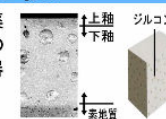

カラーバリエーション

リモコンデザイン

壁リモコン

キレイ機能

パワーストリーム洗浄

強力な水流が便器鉢内のすみずみまで回り、少ない水でもしっかり汚れを洗い流します。

フチレス形状

便器のフチを丸ごとなくし、サツとひと拭き、お掃除ラクラクです。

ハイパーキラミック

表面にキズがつきにくく、ISOに準拠した抗菌 (銀イオン) パワーで細菌の繁殖も抑えられる、汚れに強い便器素材です。

汚物汚れに強い

ハイパーキラミックは「水になじみやすい親水性」。便器洗浄やお掃除するたびに汚物を押し流します。

抗菌仕様

しっかり汚れを洗い流した上で、銀イオンのパワーで、黒ズミの原因となる細菌の繁殖をしっかり抑制。汚れや水アカ、においを低減します。

キズ汚れに強い

高硬度のジルコンを釉薬の表面まで含んでいるので、キズがつきにくく、陶器の美しさを長く保てます。

埋込収納棚

埋込収納棚 (紙巻器付)
TSF-211U/WA (色別決)

タオルリング

スタンダードシリーズ タオルリング
KF-91

コンパクトなフォルム

コンパクト設計の奥行760mmなので、空間をより広々でき、ゆとりを生み出します。

手洗しやすいフォルム

手の洗いやすさを考えた、広くて深い手洗鉢です。
※便フタが開いた状態で手が洗にくい場合は、便フタを閉じてください。