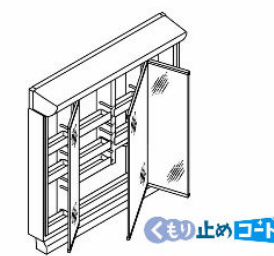

HP2
パステルピンク

■ カウンターカラー

H
ブレンネホワイト

キレイアップカウンター

バックガードがミラー下まであり洗面ボウルと一体成形になったキレイアップカウンター。つなぎ目などの凹凸がなく、飛び散った水滴をサッと拭き取れます。洗面器容量は16Lの大容量です。

キレイアップカウンター

※写真はイメージです。

バックガードまでの一体カウンターは仮置きスペースとして使えます。奥行500mmとコンパクトなため動作スペースが広がります。

新てまなし排水口

金属フランジや排水口の奥の突起がなく、お掃除簡単です。

新てまなし排水口

※画像はイメージです。

化粧台本体

引出タイプ
VJHT-905SY/YS2H

ミラーキャビネット

3面鏡(全収納・スタンダードLED)
MVJ1-903TXSU

スタンダードLED

長寿命・省電力のスタンダードLED。従来の蛍光灯と比べて約59%の省エネです。

3面鏡トレイアレンジ

入れるものの高さに合わせて、5cm刻みで高さを自由にアレンジできます。

トレイ3段 トレイ2段

取っ手タイプ

取っ手レス仕様

低ホルムアルデヒド最高等級