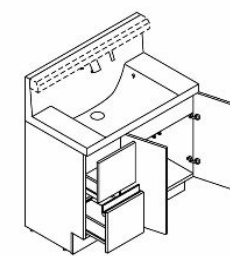

HP2
パステルピンク

■ カウンターカラー

H
ブレンネホワイト

キレイアップカウンター

バックガードがミラー下まであり洗面ボウルと一体成形になったキレイアップカウンター。つなぎ目などの凹凸がなく、飛び散った水滴をサッと拭き取れます。洗面器容量は16Lの大容量です。

キレイアップカウンター

※写真はイメージです。

バックガードまでの一体カウンターは仮置きスペースとして使えます。奥行500mmとコンパクトなため動作スペースが広がります。

新てまなし排水口

金属フランジや排水口の奥の突起がなく、お掃除簡単です。

新てまなし排水口

※画像はイメージです。

化粧台本体

引出タイプ
VJHT-905SY/YS2H

ミラーキャビネット

3面鏡(全収納・スタンダードLED)
MVJ1-903TXSU