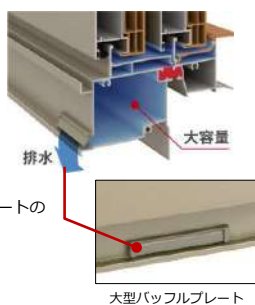

1時間あたり240mmの降雨に風速35m/sの風が吹いても雨水が下枠からあふれない性能

耐風圧強度の向上

ダブルホロー形状 (引違い窓)

上枠をダブルホロー形状 (中空) にすることで、強度を上げました。また 上枠・たて枠接合部を3点止めにし防水シーラーの密着度を高め止水性UP!

排水性の向上

ハイパードレイン構造 (引違い窓)

水溜め部の大容量化、パッフルプレートの大型化により排水量を高めました。

- 低炭素社会に貢献する断熱性能

マルチチャンバー形状 (引違い窓)

樹脂部材の見込厚を大きくすることでマルチチャンバー形状 (多層形状) にすることで断熱性向上を図りました。

上枠レール間カバー (引違い窓)

上枠のレール間に配置した樹脂カバーの形状を工夫し、熱の流出入を抑えました。

高性能ガラスに対応

ガラス間口の拡大

ガラス間口を**32mm**と大幅に拡大。複層ガラス (中空層16mm) に対応します。さらに、断熱性を向上させたい場合には、トリプルガラスが使用できます。