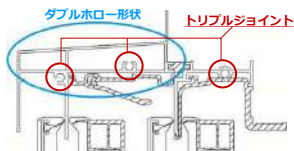

1時間あたり240mmの降雨に風速35m/sの風が吹いても雨水が下枠からあふれない性能

耐風圧強度の向上

ダブルホロー形状 (引違い窓)

上枠をダブルホロー形状 (中空) にすることで、強度を上げました。また 上枠・たて枠接合部を3点止めにし防水シーラーの密着度を高め止水性UP!

排水性の向上

ハイパードレイン構造 (引違い窓)

水溜め部の大容量化、パッフルプレートの大型化により排水量を高めました。

- 低炭素社会に貢献する断熱性能