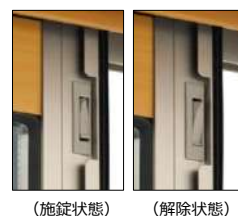

外障子はずれ止め自動ロック機構 (引違い窓)

窓を閉めると自動的にはずれ止めがかかる機構を採用。かけ忘れの心配がありません。

室内側の躯体掛り統一

37mm

使いやすさアップ

どこでも引手 (引違い窓)

室内側だけでなく、室外側も形材引手形状にし、出入り時の操作性に配慮しました。

カラーバリエーション 25通り