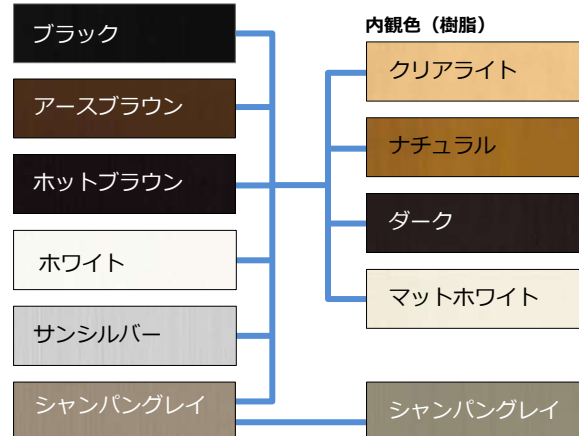

外障子はずれ止め自動ロック機構 (引違い窓)

窓を閉めると自動的にはずれ止めがかかる機構を採用。かけ忘れの心配がありません。

室内側の躯体掛り統一

37mm

使いやすさアップ

どこでも引手 (引違い窓)

室内側だけでなく、室外側も形材引手形状にし、出入り時の操作性に配慮しました。

カラーバリエーション 25通り

外観色 (アルミ)

※内観色がシャンパングレの場合、外観色はシャンパングレのみの対応になります。

New Color
Earth Brown
 アースブラウン

ナチュラル感で魅せる新色「アースブラウン」
 住まいの外観に自然な温もりが生まれます

ナチュラルでありながら、
 ほどよいメタリック感のあるプレミアムなカラーです。

カラーバリエーション

外観色
アルミ製

内観色
樹脂製

ブラック

クリアライト

Wood Color

アースブラウン

ナチュラル

Wood Color

シャンパングレー

ダーク