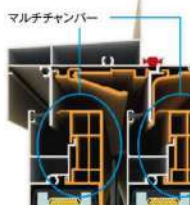

1時間あたり240mmの降雨に風速35m/sの風が吹いても雨水が下枠からあふれない性能

耐風圧強度の向上

ダブルホロー形状 (引違い窓)

上枠をダブルホロー形状 (中空) にすることで、強度を上げました。
また 上枠・たて枠接合部を3点止めにし防水シーラーの密着度を高め止水性UP!

排水性の向上

ハイパードレイン構造 (引違い窓)

水溜め部の大容量化、パップルプレートの大型化により排水量を高めました。

大型パップルプレート

● 低炭素社会に貢献する断熱性能

マルチチャンバー形状 (引違い窓)

樹脂部材の見込厚を大きくすることでマルチチャンバー形状 (多層形状) にすることで断熱性向上を図りました。

上枠レール間カバー (引違い窓)

上枠のレール間に配置した樹脂カバーの形状を工夫し、熱の流出入を抑えました。

高性能ガラスに対応

ガラス間口の拡大

ガラス間口を**32mm**と大幅に拡大。複層ガラス (中空層16mm) に対応します。