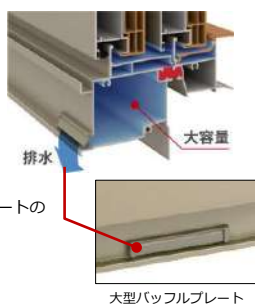

1時間あたり240mmの降雨に風速35m/sの風が吹いても雨水が下枠からあふれない性能

耐風圧強度の向上

ダブルホロー形状 (引違い窓)

上枠をダブルホロー形状 (中空) にすることで、強度を上げました。
また 上枠・たて枠接合部を3点止めにし防水シーラーの密着度を高め止水性UP!

排水性の向上

ハイパードレイン構造 (引違い窓)

水溜め部の大容量化、パップルプレートの大型化により排水量を高めました。

大型パップルプレート