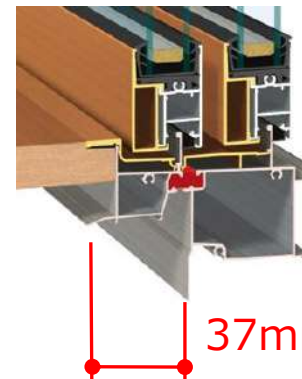

暮らしも守る安心構造

外障子はずれ止め自動ロック機構 (引違い窓)

窓を閉めると自動的にはずれ止めがかかる機構を採用。かけ忘れの心配がありません。

室内側の躯体掛り統一

37mm

使いやすさアップ

どこでも引手 (引違い窓)

室内側だけでなく、室外側も形材引手形状にし、出入り時の操作性に配慮しました。