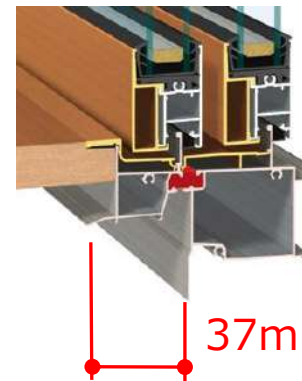

マルチチャンバー形状 (引違い窓)

樹脂部材の見込厚を大きくすることでマルチチャンバー形状 (多層形状) にすることで断熱性向上を図りました。

上枠レール間カバー (引違い窓)

上枠のレール間に配置した樹脂カバーの形状を工夫し、熱の流出入を抑えました。

高性能ガラスに対応

ガラス間口の拡大

ガラス間口を**32mm**と大幅に拡大。複層ガラス (中空層16mm) に対応します。さらに、断熱性を向上させたい場合には、トリプルガラスが使用できます。

外障子はずれ止め自動ロック機構 (引違い窓)

窓を閉めると自動的にはずれ止めがかかる機構を採用。かけ忘れの心配がありません。

室内側の躯体掛り統一

37mm

使いやすさアップ

どこでも引手 (引違い窓)

室内側だけでなく、室外側も形材引手形状にし、出入り時の操作性に配慮しました。

カラーバリエーション 25通り