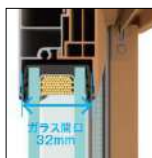

● 低炭素社会に貢献する断熱性能

マルチチャンバー形状 (引違い窓)

樹脂部材の見込厚を大きくすることでマルチチャンバー形状 (多層形状) にすることで断熱性向上を図りました。

上枠レール間カバー (引違い窓)

上枠のレール間に配置した樹脂カバーの形状を工夫し、熱の流出入を抑えました。

高性能ガラスに対応

ガラス間口の拡大

ガラス間口を**32mm**と大幅に拡大。複層ガラス (中空層16mm) に対応します。