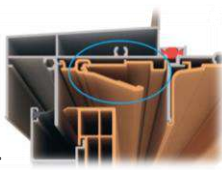

1時間あたり240mmの降雨に風速35m/sの風が吹いても雨水が下枠からあふれない性能

耐風圧強度の向上

ダブルホロー形状 (引違い窓)

上枠をダブルホロー形状 (中空) にすることで、強度を上げました。
また 上枠・たて枠接合部を3点止めにし防水シーラーの密着度を高め止水性UP!

排水性の向上

ハイパードレイン構造 (引違い窓)

水溜め部の大容量化、パップルプレートの大型化により排水量を高めました。

大型パップルプレート

● 低炭素社会に貢献する断熱性能

マルチチャンバー形状 (引違い窓)

樹脂部材の見込厚を大きくすることでマルチチャンバー形状 (多層形状) にすることで断熱性向上を図りました。

上枠レール間カバー (引違い窓)

上枠のレール間に配置した樹脂カバーの形状を工夫し、熱の流出入を抑えました。

高性能ガラスに対応

ガラス間口の拡大

ガラス間口を**32mm**と大幅に拡大。複層ガラス (中空層16mm) に対応します。

暮らしも守る安心構造

外障子はずれ止め自動ロック機構 (引違い窓)

窓を閉めると自動的にはずれ止めがかかる機構を採用。かけ忘れの心配がありません。

室内側の躯体掛り統一

37mm

使いやすさアップ

どこでも引手 (引違い窓)

室内側だけでなく、室外側も形材引手形状にし、出入り時の操作性に配慮しました。