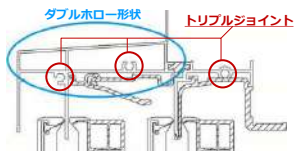

1時間あたり240mmの降雨に風速35m/sの風が吹いても雨水が下枠からあふれない性能

耐風圧強度の向上

ダブルホロー形状 (引違い窓)

上枠をダブルホロー形状 (中空) にすることで、強度を上げました。
また 上枠・たて枠接合部を3点止めにし防水シーラーの密着度を高め止水性UP!

排水性の向上

ハイパードレイン構造 (引違い窓)

水溜め部の大容量化、パップルプレートの大型化により排水量を高めました。

大型パップルプレート