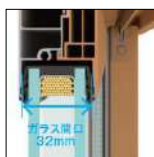

マルチチャンバー形状 (引違い窓)

樹脂部材の見込厚を大きくすることでマルチチャンバー形状 (多層形状) にすることで断熱性向上を図りました。

上枠レール間カバー (引違い窓)

上枠のレール間に配置した樹脂カバーの形状を工夫し、熱の流出入を抑えました。

高性能ガラスに対応

ガラス間口の拡大

ガラス間口を**32mm**と大幅に拡大。複層ガラス (中空層16mm) に対応します。さらに、断熱性を向上させたい場合には、トリプルガラスが使用できます。