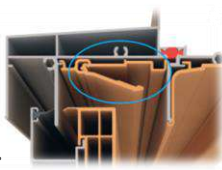

1時間あたり240mmの降雨に風速35m/sの風が吹いても雨水が下枠からあふれない性能

耐風圧強度の向上

ダブルホロー形状 (引違い窓)

上枠をダブルホロー形状 (中空) にすることで、強度を上げました。また 上枠・たて枠接合部を3点止めにし防水シーラーの密着度を高め止水性UP!

排水性の向上

ハイパードレイン構造 (引違い窓)

水溜め部の大容量化、パッフルプレートの大型化により排水量を高めました。

- 低炭素社会に貢献する断熱性能

マルチチャンバー形状 (引違い窓)

樹脂部材の見込厚を大きくすることでマルチチャンバー形状 (多層形状) にすることで断熱性向上を図りました。

上枠レール間カバー (引違い窓)

上枠のレール間に配置した樹脂カバーの形状を工夫し、熱の流出入を抑えました。

高性能ガラスに対応

ガラス間口の拡大

ガラス間口を**32mm**と大幅に拡大。複層ガラス (中空層16mm) に対応します。さらに、断熱性を向上させたい場合には、トリプルガラスが使用できます。