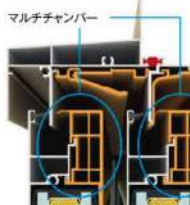

1時間あたり240mmの降雨に風速35m/sの風が吹いても雨水が下枠からあふれない性能

耐風圧強度の向上

ダブルホロー形状 (引違い窓)

上枠をダブルホロー形状 (中空) にすることで、強度を上げました。また 上枠・たて枠接合部を3点止めにし防水シーラーの密着度を高め止水性UP!

排水性の向上

ハイパードレイン構造 (引違い窓)

水溜め部の大容量化、パッフルプレートの大型化により排水量を高めました。

- 低炭素社会に貢献する断熱性能

マルチチャンバー形状 (引違い窓)

樹脂部材の見込厚を大きくすることでマルチチャンバー形状 (多層形状) にすることで断熱性向上を図りました。

上枠レール間カバー (引違い窓)

上枠のレール間に配置した樹脂カバーの形状を工夫し、熱の流出入を抑えました。

高性能ガラスに対応

ガラス間口の拡大

ガラス間口を**32mm**と大幅に拡大。複層ガラス (中空層16mm) に対応します。さらに、断熱性を向上させたい場合には、トリプルガラスが使用できます。