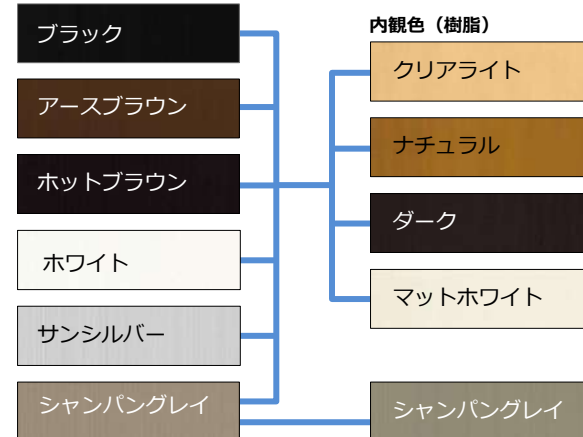

暮らしも守る安心構造

外障子はずれ止め自動ロック機構 (引違い窓)

窓を閉めると自動的にはずれ止めがかかる機構を採用。かけ忘れの心配がありません。

室内側の躯体掛り統一

37mm

使いやすさアップ

どこでも引手 (引違い窓)

室内側だけでなく、室外側も形材引手形状にし、出入り時の操作性に配慮しました。

カラーバリエーション 25通り

外観色 (アルミ)

※内観色がシャンパングレイの場合、外観色はシャンパングレイのみの対応になります。

ナチュラル感で魅せる新色「アースブラウン」
 住まいの外観に自然な温もりが生まれます

ナチュラルでありながら、
 ほどよいメタリック感のあるプレミアムなカラーです。

カラーバリエーション

外観色
アルミ製

内観色
樹脂製