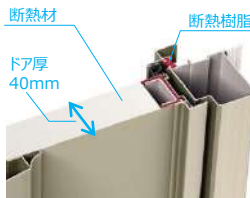

平成28年省エネルギー基準  
 日射熱取得率<sup>※1</sup> **0.079**  
 熱貫流率 [W/(m<sup>2</sup>·K)] **2.33**

●断熱樹脂部分を商品説明用に赤色に着色しています。実際は黒色です。

カラー バリエーション

どんな外壁にも映える、豊富なカラーバリエーションです。

アルミ色(4色)

木目色(15色)

浮造り調とは？

浮造り(うづくり)とは、木の表面を繊細に磨きあげ、木材の年輪を浮き立たせる日本古来の木工技法。木目の凹凸が強調され、光の加減で表情を変えます。手触り感が魅力です。