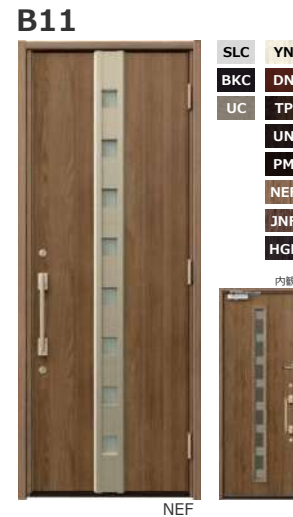

ロック バリエーション

手動錠

GPシリンダー

PSシリンダー

	上下部シリンダー	上部サムターン	下部サムターン	お施主専キー [テンフルキー]
	室外側	室内側		
GPシリンダー				
PSシリンダー				

住まいの夢を拓く  
 株式会社 フロンティアホーム

Color	サンシルバー (SLC)	ホットブラウン (BKC)	シャンパングレ (UC)	シルキーノーチェ (YN)	マイルドグリーン (XG)	シナモンエルム F (NEF)
	オールドファッションバイン (WP)	ダークウォールナット (DN)	スモークナット F (JNF)	トラッドバイン (TP)	マロンノーチェ (UN)	ディーブマホガニー (PM)
						ビターグレイ F (HGF)