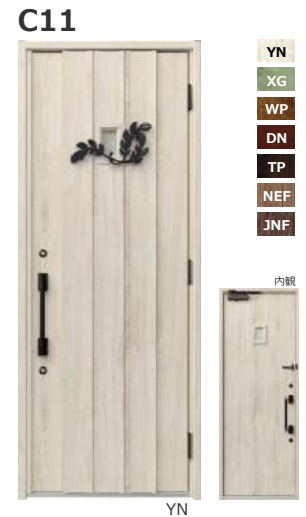

ロック バリエーション

手動錠

GPシリンダー

PSシリンダー

	上下部シリンダー	上部サムターン	下部サムターン	お施主専キー [テンフルキー]
	室外側	室内側		
GPシリンダー				
PSシリンダー				

住まいの夢を拓く  
 株式会社 フロンティアホーム

Color	サンシルバー (SLC)	ホットブラウン (BKC)	シャンパングレ (UC)	シルキーノーチェ (YN)	マイルドグリーン (XG)	シナモンエルム F (NEF)
	オールドファッションバイン (WP)	ダークウォールナット (DN)	スモークナット F (JNF)	トラッドバイン (TP)	マロンノーチェ (UN)	ディーブマホガニー (PM)
						ビターグレイ F (HGF)

アルミ色(3色)

木目色(10色)

※シナモンエルムF、スモークナットF、ビターグレイNFのドア本体の表面仕上げは、枠・装飾部材のエンボス仕上げと異なります。

ハンドル バリエーション

デザインや質感にこだわったハンドル。お好みのスタイルに合わせてお選びいただけます。

ロック バリエーション

手動錠

GPシリンダー