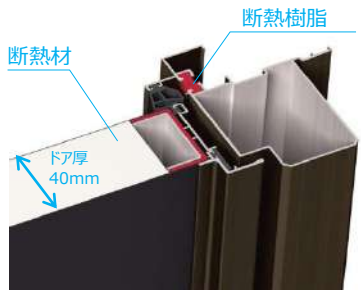

基本性能【断熱性】

K2仕様

平成28年省エネルギー基準

日射熱取得率^{※1} **0.079**

熱貫流率 [W/(m²・K)] **2.33**