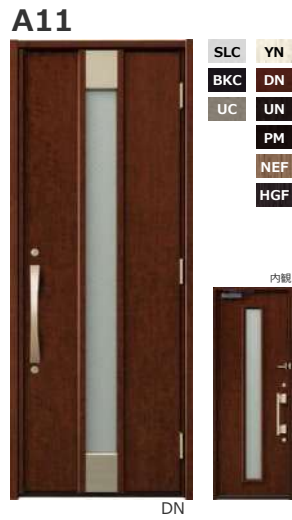

ロック バリエーション

手動錠

GPシリンダー

PSシリンダー

	上下部シリンダー	上部サムターン	下部サムターン	お施主専キー [テンフルキー]
	室外側	室内側		
GPシリンダー				
PSシリンダー				

住まいの夢を拓く  
 株式会社 フロンティアホーム

Color	サンシルバー (SLC)	ホットブラウン (BKC)	シャンパングレ (UC)	シルキーノーチェ (YN)	マイルドグリーン (XG)	シナモンエルム F (NEF)
	オールドファッションバイン (WP)	ダークウォールナット (DN)	スモークナット F (JNF)	トラッドバイン (TP)	マロンノーチェ (UN)	ディーブマホガニー (PM)
						ビターグレイ F (HGF)