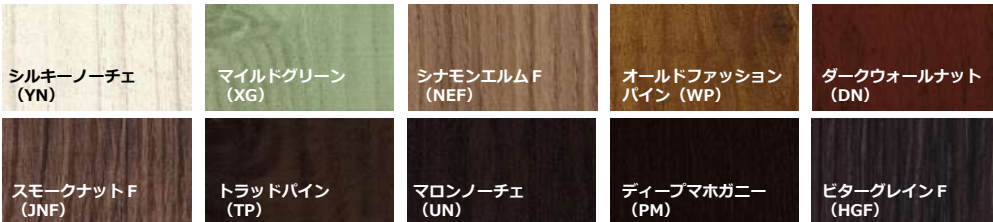

Color	サンシルバー (SLC)	ホットブラウン (BKC)	シャンパングレ (UC)	ラインレッド (RR)	ライトバーチ (QB)	オレンジチェリー (JC)	マロンノーチェ (UN)	ビターグレイ (HG)
	ブロックウッド (VW)	シルキーノーチェ (YN)	シナモンエルム (NE)	ロイヤルベア (GP)	スモークナット (JN)	トラッドパイン (TP)	ダークウォールナット (DN)	ディーブマホガニー (PM)

ロック バリエーション

手動錠

GPシリンダー

PSシリンダー

	上下部シリンダー	上部サムターン	下部サムターン	お施主専キー [テンフルキー]
	室外側	室内側		
GPシリンダー				
PSシリンダー				

住まいの夢を拓く  
 株式会社 フロンティアホーム

Color	サンシルバー (SLC)	ホットブラウン (BKC)	シャンパングレ (UC)	シルキーノーチェ (YN)	マイルドグリーン (XG)	シナモンエルム F (NEF)
	オールドファッションバイン (WP)	ダークウォールナット (DN)	スモークナット F (JNF)	トラッドバイン (TP)	マロンノーチェ (UN)	ディーブマホガニー (PM)
						ビターグレイ F (HGF)

アルミ色(3色)

木目色(10色)

※シナモンエルムF、スモークナットF、ビターグレイNFのドア本体の表面仕上げは、枠・装飾部材のエンボス仕上げと異なります。

ハンドル バリエーション

デザインや質感にこだわったハンドル。お好みのスタイルに合わせてお選びいただけます。

ロック バリエーション

手動錠

GPシリンダー