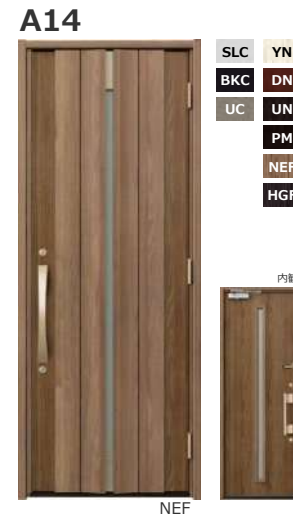

ロック バリエーション

手動錠

GPシリンダー

PSシリンダー

	上下部シリンダー	上部サムターン	下部サムターン	お施主専キー [テンフルキー]
	室外側	室内側		
GPシリンダー				
PSシリンダー				

住まいの夢を拓く  
 株式会社 フロンティアホーム

Color	サンシルバー (SLC)	ホットブラウン (BKC)	シャンパングレ (UC)	シルキーノーチェ (YN)	マイルドグリーン (XG)	シナモンエルム F (NEF)
	オールドファッションバイン (WP)	ダークウォールナット (DN)	スモークナット F (JNF)	トラッドバイン (TP)	マロンノーチェ (UN)	ディーブマホガニー (PM)
						ビターグレイ F (HGF)

アルミ色(3色)

木目色(10色)

※シナモンエルムF、スモークナットF、ビターグレイNFのドア本体の表面仕上げは、枠・装飾部材のエンボス仕上げと異なります。

ハンドル バリエーション

デザインや質感にこだわったハンドル。お好みのスタイルに合わせてお選びいただけます。

ロック バリエーション

手動錠

GPシリンダー