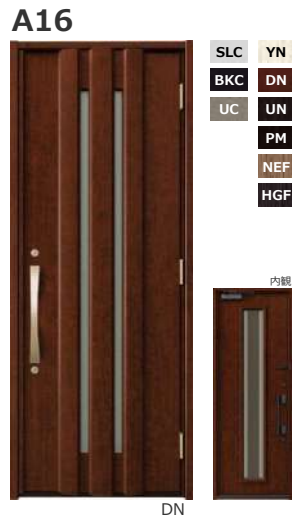

ロック バリエーション

手動錠

GPシリンダー

PSシリンダー

	上下部シリンダー	上部サムターン	下部サムターン	お施主専キー [テンフルキー]
	室外側	室内側		
GPシリンダー				
PSシリンダー				

住まいの夢を拓く  
 株式会社 フロンティアホーム

Color	サンシルバー (SLC)	ホットブラウン (BKC)	シャンパングレ (UC)	シルキーノーチェ (YN)	マイルドグリーン (XG)	シナモンエルム F (NEF)
	オールドファッションバイン (WP)	ダークウォールナット (DN)	スモークナット F (JNF)	トラッドバイン (TP)	マロンノーチェ (UN)	ディーブマホガニー (PM)
						ビターグレイ F (HGF)